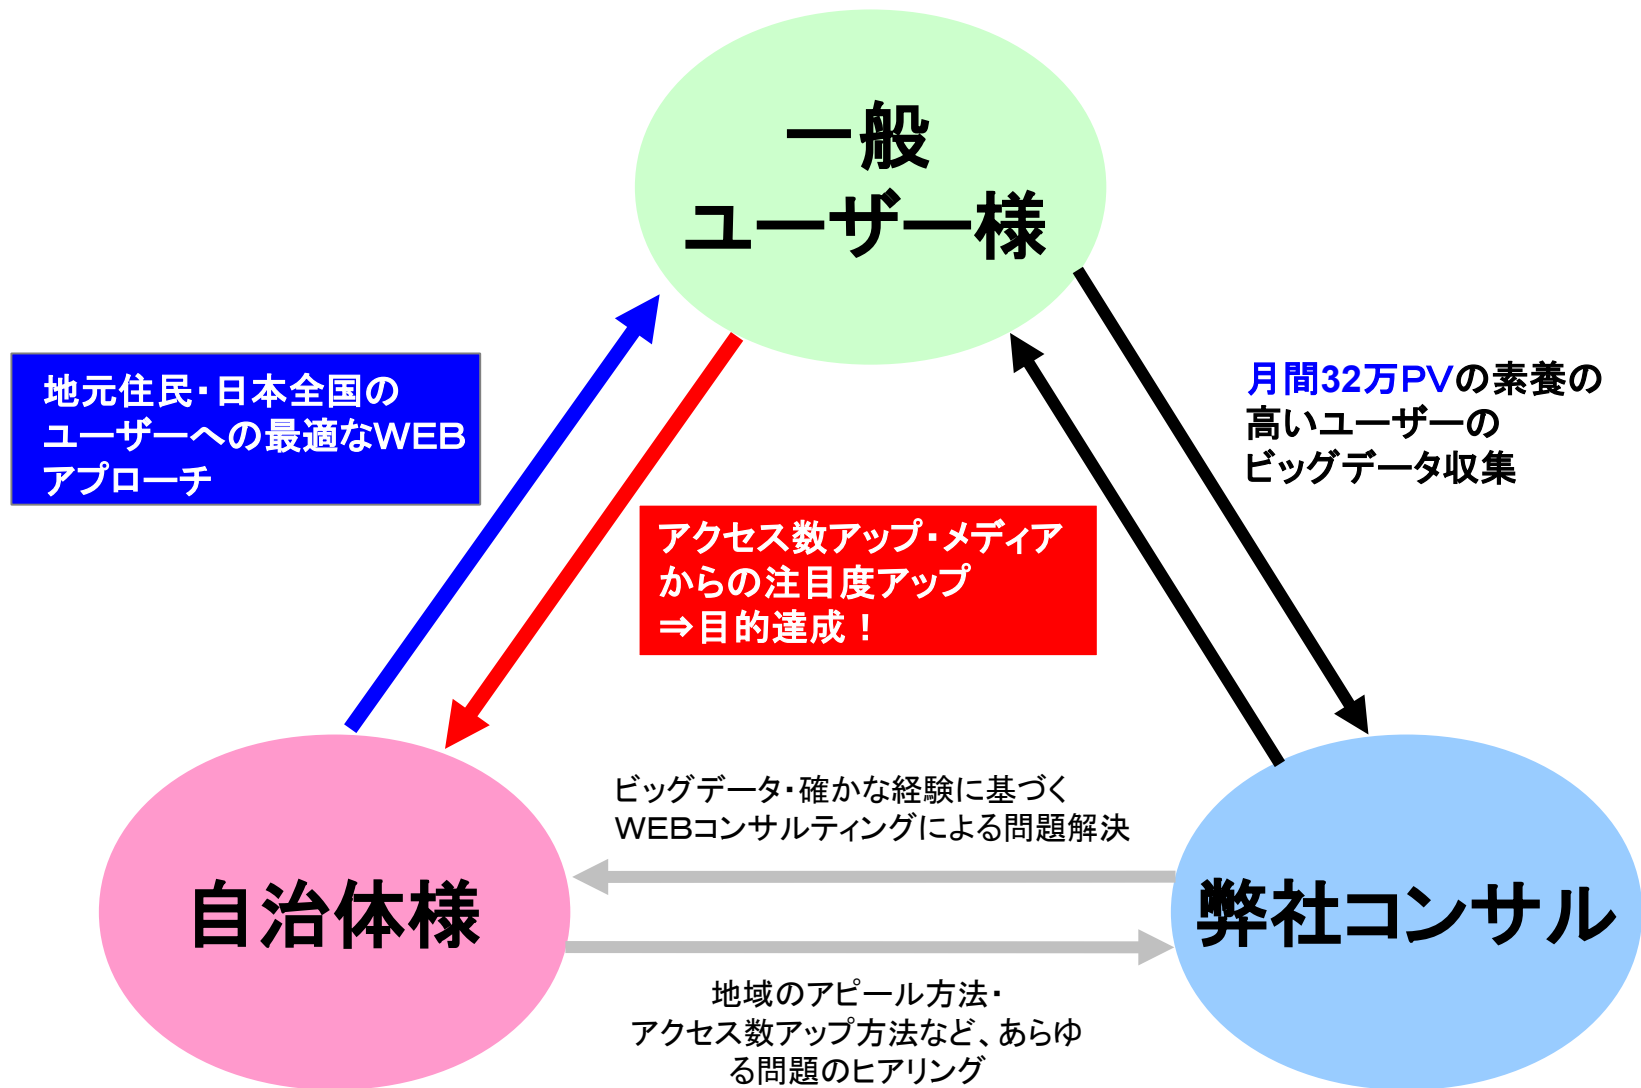

一般ユーザー様/自治体様・コンサルの関係